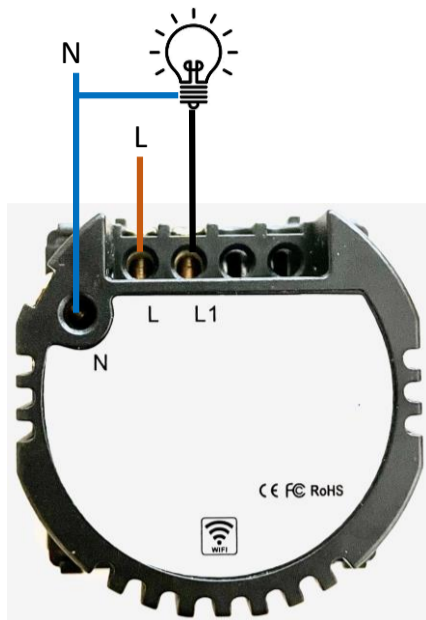

Aansluitschema's elektronische wifi touch schakelaars

V1.00

Index

- L Fase draad, kleuraanduiding bruin
- N Nuldraad, kleuraanduiding blauw
- L1 Schakeldraad 1, kleuraanduiding zwart
- L2 Schakeldraad 2, kleuraanduiding zwart
- Two way Verbindingsdraad, kleuraanduiding zwart
- ⏚ Aarde aansluiting, kleuraanduiding geel/groen

Wifi touch dimmer schakelaar enkel
Wifi touch aan-uit schakelaar enkel

Wifi touch aan-uit schakelaar dubbel

Wifi touch rolluikschakelaar

Wifi touch aan-uit scene schakelaar enkel
Via app (eenmalig) instellen