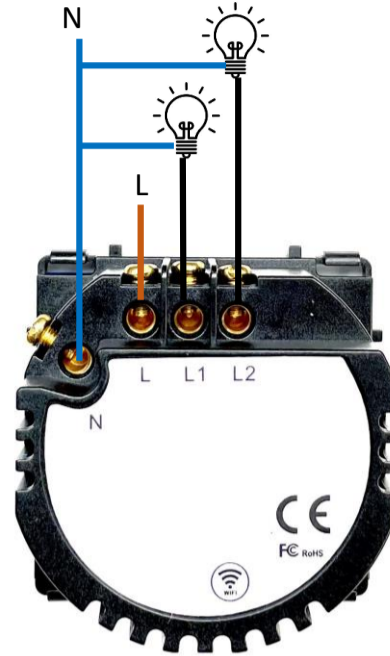

Aansluitschema's elektronische wifi touch schakelaars

V1.00

Index

- L Fase draad, kleuraanduiding bruin
- N Nuldraad, kleuraanduiding blauw
- L1 Schakeldraad 1, kleuraanduiding zwart
- L2 Schakeldraad 2, kleuraanduiding zwart
- Two way Verbindingsdraad, kleuraanduiding zwart
- ⏚ Aarde aansluiting, kleuraanduiding geel/groen

Wifi touch dimmer schakelaar enkel
Wifi touch aan-uit schakelaar enkel

Wifi touch aan-uit schakelaar dubbel

Wifi touch rolluikschakelaar

Wifi touch aan-uit scene schakelaar enkel
Via app (eenmalig) instellen