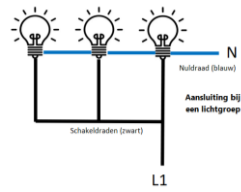

Aansluitschema's elektronische wifi touch schakelaars

V1.00

Index

- L Fase draad, kleuraanduiding bruin
- N Nuldraad, kleuraanduiding blauw
- L1 Schakeldraad 1, kleuraanduiding zwart
- L2 Schakeldraad 2, kleuraanduiding zwart
- Two way Verbindingsdraad, kleuraanduiding zwart
- ⏚ Aarde aansluiting, kleuraanduiding geel/groen

Wifi touch dimmer schakelaar enkel
Wifi touch aan-uit schakelaar enkel

Wifi touch aan-uit schakelaar dubbel

Wifi touch rolluikschakelaar

Wifi touch aan-uit scene schakelaar enkel
Via app (eenmalig) instellen