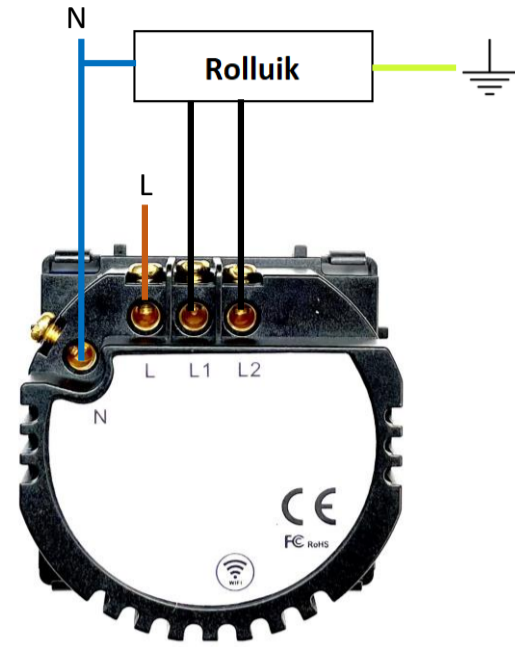

Aansluitschema's elektronische wifi touch schakelaars

V1.00

Index

- L Fase draad, kleuraanduiding bruin
- N Nuldraad, kleuraanduiding blauw
- L1 Schakeldraad 1, kleuraanduiding zwart
- L2 Schakeldraad 2, kleuraanduiding zwart
- Two way Verbindingsdraad, kleuraanduiding zwart
- ⏚ Aarde aansluiting, kleuraanduiding geel/groen

Wifi touch dimmer schakelaar enkel
Wifi touch aan-uit schakelaar enkel

Wifi touch aan-uit schakelaar dubbel

Wifi touch rolluikschakelaar

Wifi touch aan-uit scene schakelaar enkel
Via app (eenmalig) instellen