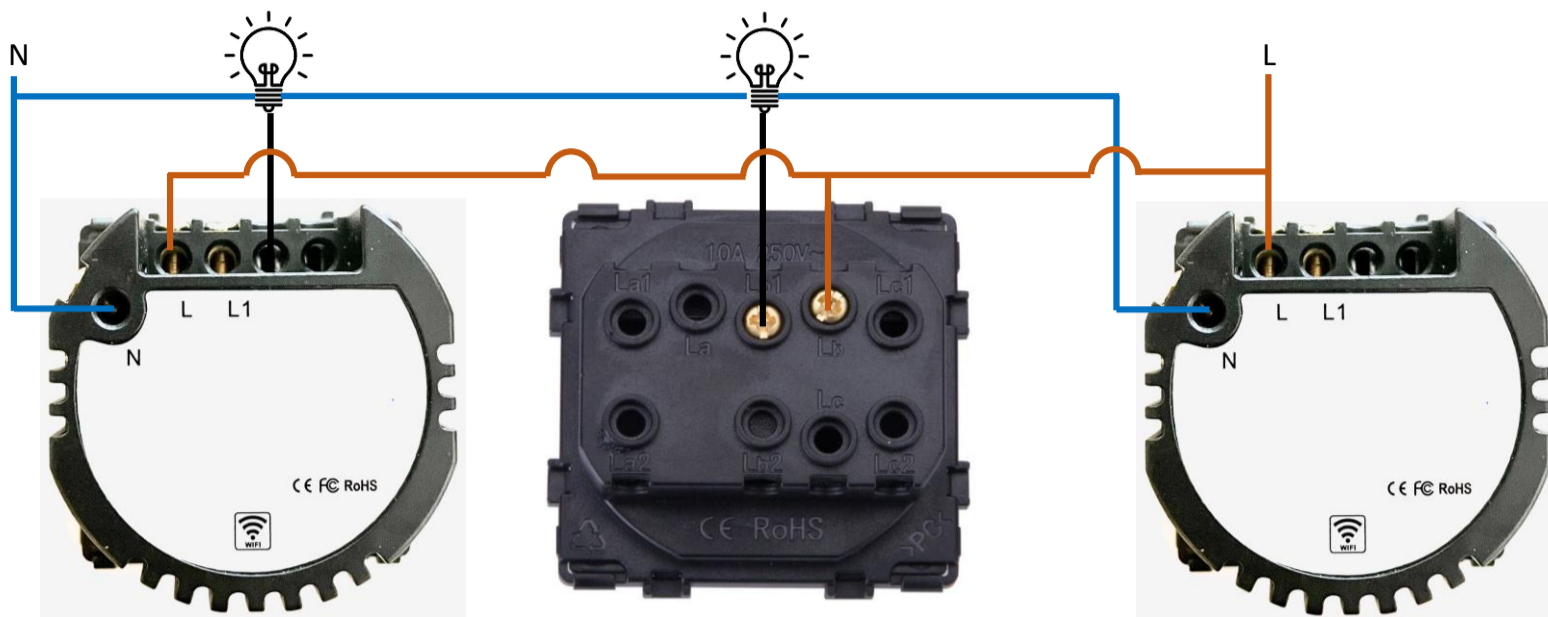

Index

- L Fase draad, kleuraanduiding bruin
- N Nuldraad, kleuraanduiding blauw
- L1 Schakeldraad 1, kleuraanduiding zwart
- L2 Schakeldraad 2, kleuraanduiding zwart
- Two way Verbindingsdraad, kleuraanduiding zwart
- ⏏ Aarde aansluiting, kleuraanduiding geel/groen

Wifi touch dimmer schakelaar enkel  
Wifi touch aan-uit schakelaar enkel

Mechanische aan/uit schakelaar enkel

Wifi touch aan-uit scene schakelaar enkel  
Via app (eenmalig) instellen

Standaard 16A met randaarde.  
2 draden per ingang mogelijk

Wifi touch dimmer schakelaar enkel  
Wifi touch aan-uit schakelaar enkel

Wifi 16A met randaarde.