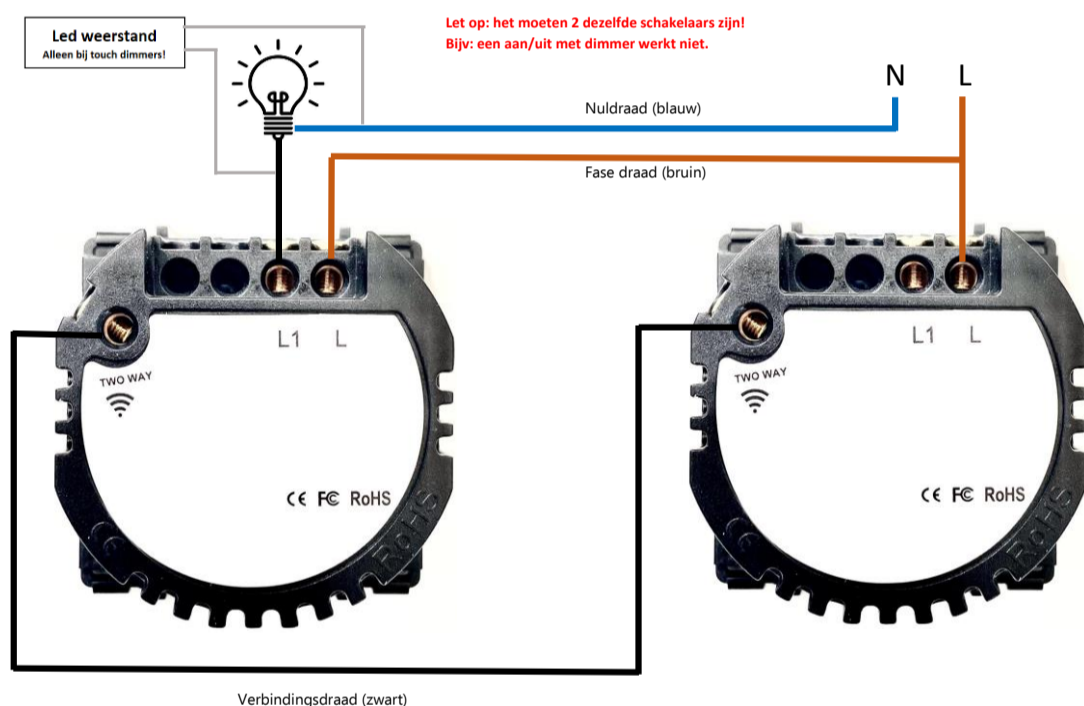

Aansluitschema's elektronische touch schakelaars (zonder wifi)

V1.00

Index

- L Fase draad, kleuraanduiding bruin
- N Nuldraad, kleuraanduiding blauw
- L1 Schakeldraad 1, kleuraanduiding zwart
- L2 Schakeldraad 2, kleuraanduiding zwart
- Two way Verbindingsdraad, kleuraanduiding zwart
- Aarde aansluiting, kleuraanduiding geel/groen

Touch dimmer schakelaar enkel (indien nodig met led weerstand)
Touch aan-uit schakelaar enkel

Touch dimmer schakelaar dubbel (indien nodig met led weerstanden)
Touch aan-uit schakelaar dubbel

Touch rolluikschakelaar

2x touch dimmer wisselschakelaar enkel (indien nodig met led weerstand)
2x touch aan/uit wisselschakelaar enkel

Verbindingsdraad (zwart)

3x touch dimmer wisselschakelaar enkel (indien nodig met led weerstand)
3x touch aan/uit wisselschakelaar enkel

Verbindingsdraden (zwart)

Aansluitschema's elektronische touch schakelaars (zonder wifi)

V1.00

2x touch aan/uit wisselschakelaar dubbel