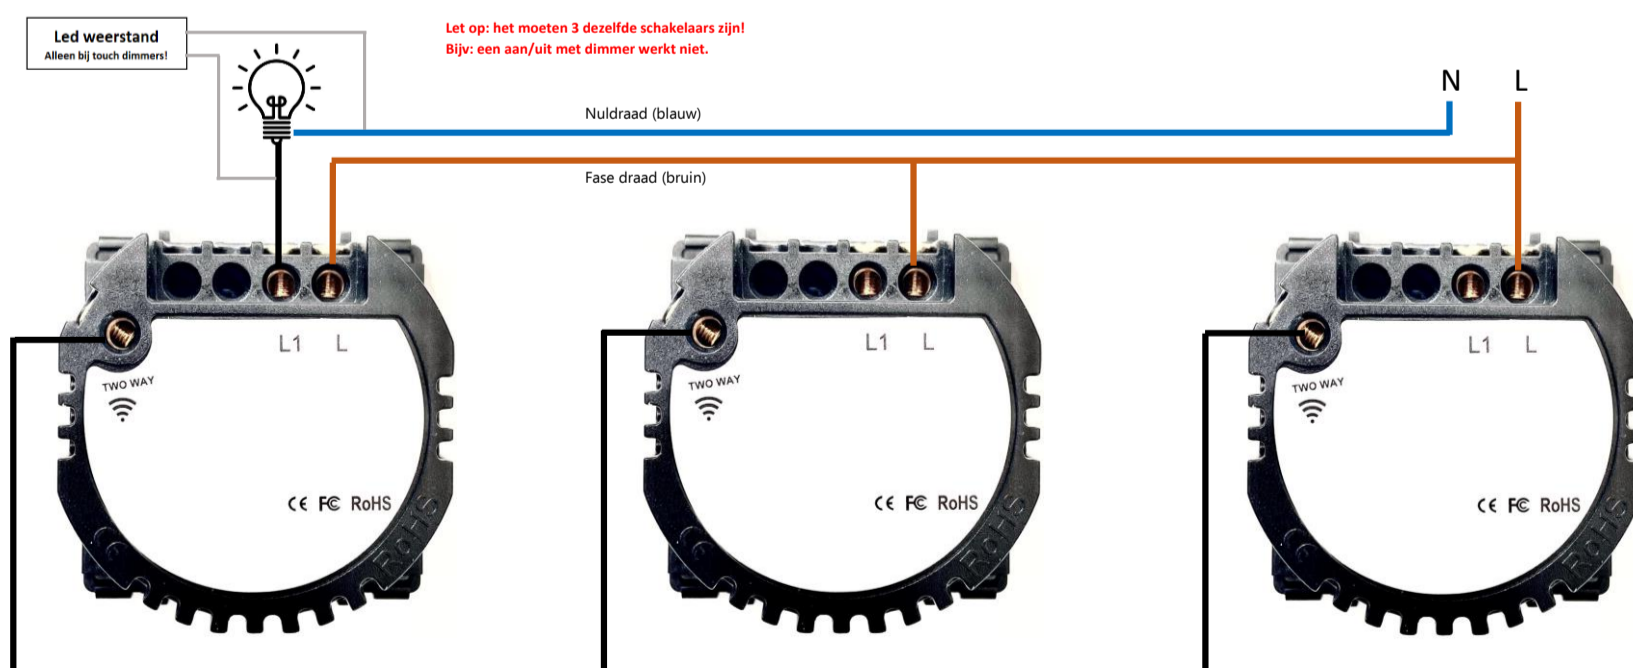

Aansluitschema's elektronische touch schakelaars (zonder wifi)

V1.00

Index

- L Fase draad, kleuraanduiding bruin
- N Nuldraad, kleuraanduiding blauw
- L1 Schakeldraad 1, kleuraanduiding zwart
- L2 Schakeldraad 2, kleuraanduiding zwart
- Two way Verbindingsdraad, kleuraanduiding zwart
- Aarde aansluiting, kleuraanduiding geel/groen

Touch dimmer schakelaar enkel (indien nodig met led weerstand)
Touch aan-uit schakelaar enkel

Touch dimmer schakelaar dubbel (indien nodig met led weerstanden)
Touch aan-uit schakelaar dubbel

Touch rolluikschakelaar

2x touch dimmer wisselschakelaar enkel (indien nodig met led weerstand)
2x touch aan/uit wisselschakelaar enkel

Verbindingsdraad (zwart)

3x touch dimmer wisselschakelaar enkel (indien nodig met led weerstand)
3x touch aan/uit wisselschakelaar enkel

Verbindingsdraden (zwart)

Aansluitschema's elektronische touch schakelaars (zonder wifi)

V1.00

2x touch aan/uit wisselschakelaar dubbel