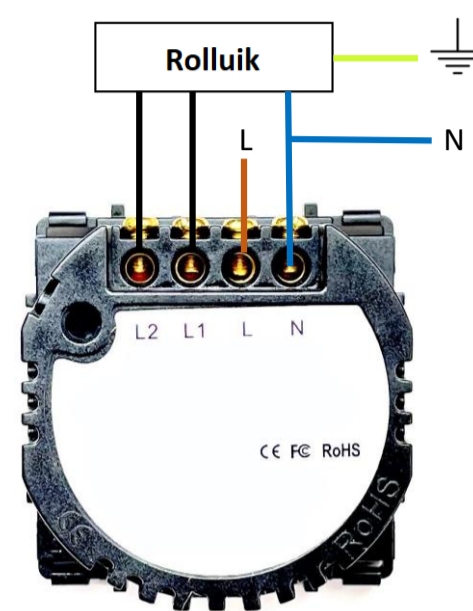

Aansluitschema's elektronische touch schakelaars (zonder wifi)

V1.00

Index

- L Fase draad, kleuraanduiding bruin
- N Nuldraad, kleuraanduiding blauw
- L1 Schakeldraad 1, kleuraanduiding zwart
- L2 Schakeldraad 2, kleuraanduiding zwart
- Two way Verbindingsdraad, kleuraanduiding zwart
- Aarde aansluiting, kleuraanduiding geel/groen

Touch dimmer schakelaar enkel (indien nodig met led weerstand)
Touch aan-uit schakelaar enkel

Touch dimmer schakelaar dubbel (indien nodig met led weerstanden)
Touch aan-uit schakelaar dubbel

Touch rolluikschakelaar

2x touch dimmer wisselschakelaar enkel (indien nodig met led weerstand)
2x touch aan/uit wisselschakelaar enkel

Verbindingsdraad (zwart)

3x touch dimmer wisselschakelaar enkel (indien nodig met led weerstand)
3x touch aan/uit wisselschakelaar enkel

Verbindingsdraden (zwart)

Aansluitschema's elektronische touch schakelaars (zonder wifi)

V1.00

2x touch aan/uit wisselschakelaar dubbel