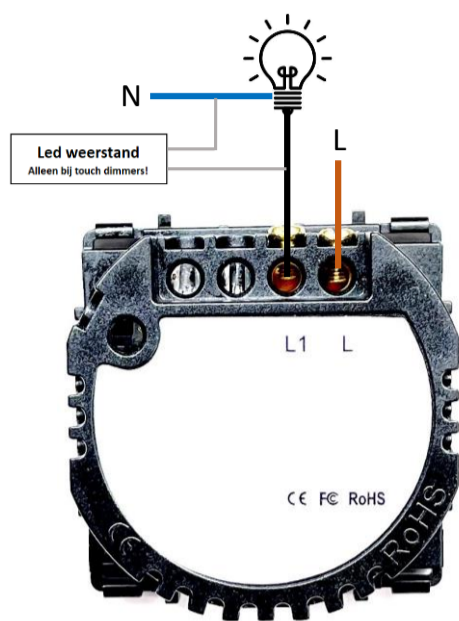

Aansluitschema's elektronische touch schakelaars (zonder wifi)

V1.00

Index

- L Fase draad, kleuraanduiding bruin
- N Nuldraad, kleuraanduiding blauw
- L1 Schakeldraad 1, kleuraanduiding zwart
- L2 Schakeldraad 2, kleuraanduiding zwart
- Two way Verbindingsdraad, kleuraanduiding zwart
- Aarde aansluiting, kleuraanduiding geel/groen

Touch dimmer schakelaar enkel (indien nodig met led weerstand)
Touch aan-uit schakelaar enkel

Touch dimmer schakelaar dubbel (indien nodig met led weerstanden)
Touch aan-uit schakelaar dubbel

Touch rolluikschakelaar

2x touch dimmer wisselschakelaar enkel (indien nodig met led weerstand)
2x touch aan/uit wisselschakelaar enkel

Verbindingsdraad (zwart)

3x touch dimmer wisselschakelaar enkel (indien nodig met led weerstand)
3x touch aan/uit wisselschakelaar enkel

Verbindingsdraden (zwart)

Aansluitschema's elektronische touch schakelaars (zonder wifi)

V1.00

2x touch aan/uit wisselschakelaar dubbel