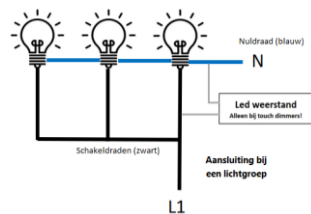

Aansluitschema's elektronische touch schakelaars (zonder wifi)

V1.00

Index

- L Fase draad, kleuraanduiding bruin
- N Nuldraad, kleuraanduiding blauw
- L1 Schakeldraad 1, kleuraanduiding zwart
- L2 Schakeldraad 2, kleuraanduiding zwart
- Two way Verbindingsdraad, kleuraanduiding zwart
- Aarde aansluiting, kleuraanduiding geel/groen

Touch dimmer schakelaar enkel (indien nodig met led weerstand)
Touch aan-uit schakelaar enkel

Touch dimmer schakelaar dubbel (indien nodig met led weerstanden)
Touch aan-uit schakelaar dubbel

Touch rolluikschakelaar