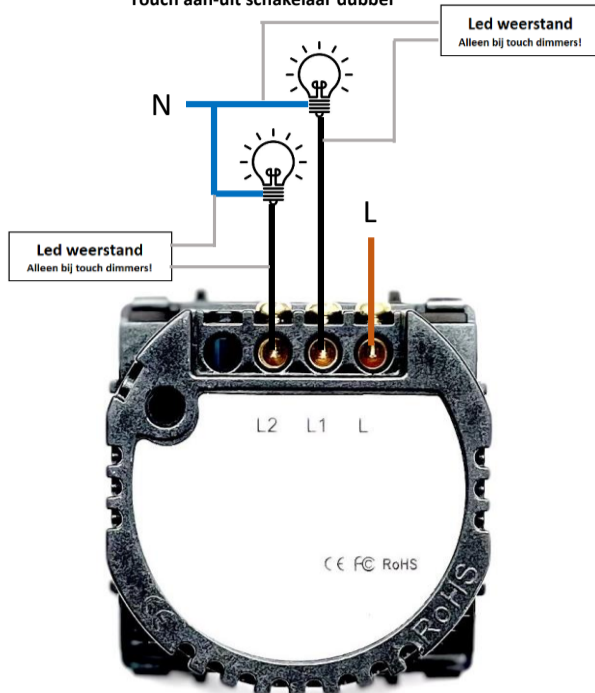

Aansluitschema's elektronische touch schakelaars (zonder wifi)

V1.00

Index

- L Fase draad, kleuraanduiding bruin
- N Nuldraad, kleuraanduiding blauw
- L1 Schakeldraad 1, kleuraanduiding zwart
- L2 Schakeldraad 2, kleuraanduiding zwart
- Two way Verbindingsdraad, kleuraanduiding zwart
- Aarde aansluiting, kleuraanduiding geel/groen

Touch dimmer schakelaar enkel (indien nodig met led weerstand)
Touch aan-uit schakelaar enkel

Touch dimmer schakelaar dubbel (indien nodig met led weerstanden)
Touch aan-uit schakelaar dubbel

Touch rolluikschakelaar

2x touch dimmer wisselschakelaar enkel (indien nodig met led weerstand)
2x touch aan/uit wisselschakelaar enkel

Verbindingsdraad (zwart)

3x touch dimmer wisselschakelaar enkel (indien nodig met led weerstand)
3x touch aan/uit wisselschakelaar enkel

Verbindingsdraden (zwart)

Aansluitschema's elektronische touch schakelaars (zonder wifi)

V1.00

2x touch aan/uit wisselschakelaar dubbel