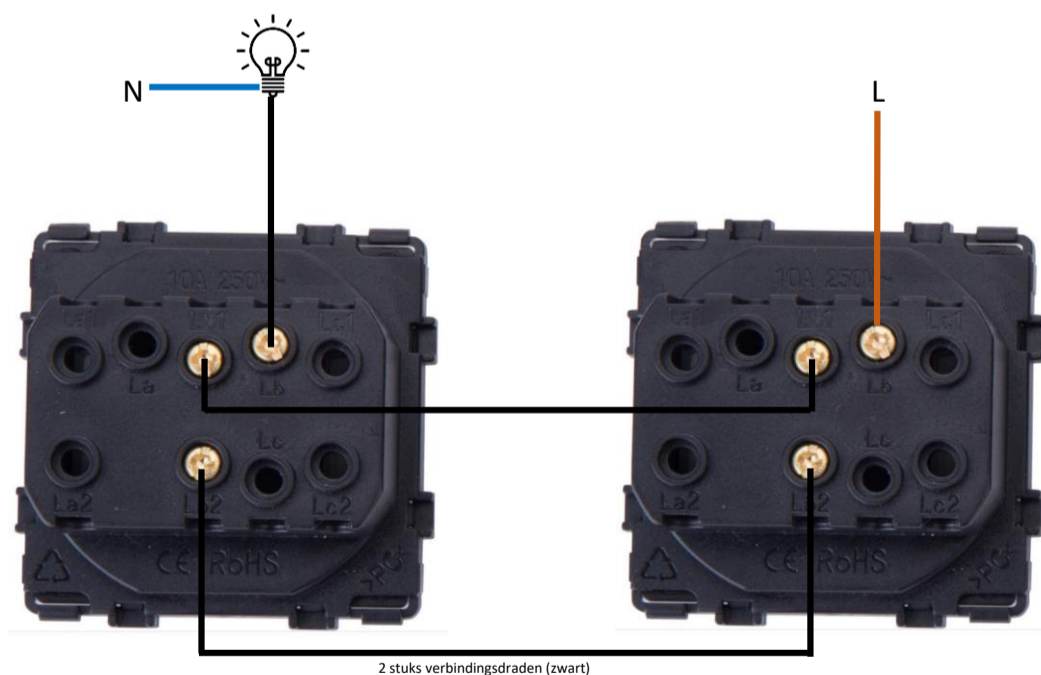

# Aansluitschema's mechanische schakelaars

V1.00

**Index**

- L Fase draad, kleuraanduiding bruin
- N Nuldraad, kleuraanduiding blauw
- L1 Schakeldraad 1, kleuraanduiding zwart
- L2 Schakeldraad 2, kleuraanduiding zwart
- Two way Verbindingsdraad, kleuraanduiding zwart
- Aarde aansluiting, kleuraanduiding geel/groen

**Draaidimmer enkel**

**Pulsschakelaar rolluik**

**Mechanische aan/uit schakelaar enkel**

**Mechanische aan/uit schakelaar dubbel**

**2x Aan/uit wisselschakelaar enkel**

2x mechanische aan/uit wisselschakelaar dubbel

Kruisschakeling met 3 aan/uit enkele schakelaars.

Mechanische aan/uit wisselschakelaar enkel

Mechanische aan/uit kruisschakelaar enkel

Mechanische aan/uit wisselschakelaar enkel

Kruisschakeling met 4 aan/uit enkele schakelaars.