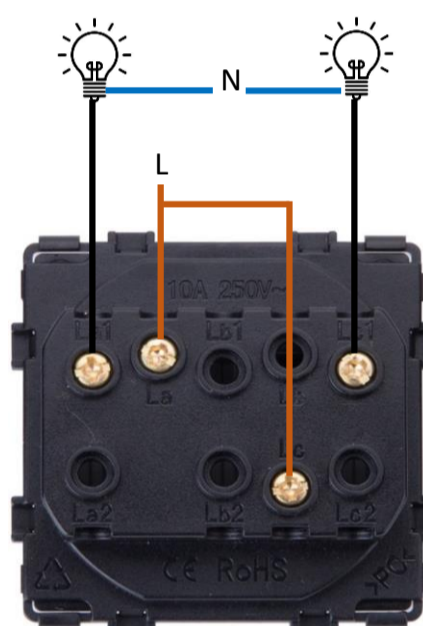

# Aansluitschema's mechanische schakelaars

V1.00

**Index**

- L Fase draad, kleuraanduiding bruin
- N Nuldraad, kleuraanduiding blauw
- L1 Schakeldraad 1, kleuraanduiding zwart
- L2 Schakeldraad 2, kleuraanduiding zwart
- Two way Verbindingsdraad, kleuraanduiding zwart
- Aarde aansluiting, kleuraanduiding geel/groen

**Draaidimmer enkel**

**Pulsschakelaar rolluik**

**Mechanische aan/uit schakelaar enkel**

**Mechanische aan/uit schakelaar dubbel**

**2x Aan/uit wisselschakelaar enkel**

2x mechanische aan/uit wisselschakelaar dubbel

Kruisschakeling met 3 aan/uit enkele schakelaars.

Mechanische aan/uit wisselschakelaar enkel

Mechanische aan/uit kruisschakelaar enkel

Mechanische aan/uit wisselschakelaar enkel

Kruisschakeling met 4 aan/uit enkele schakelaars.