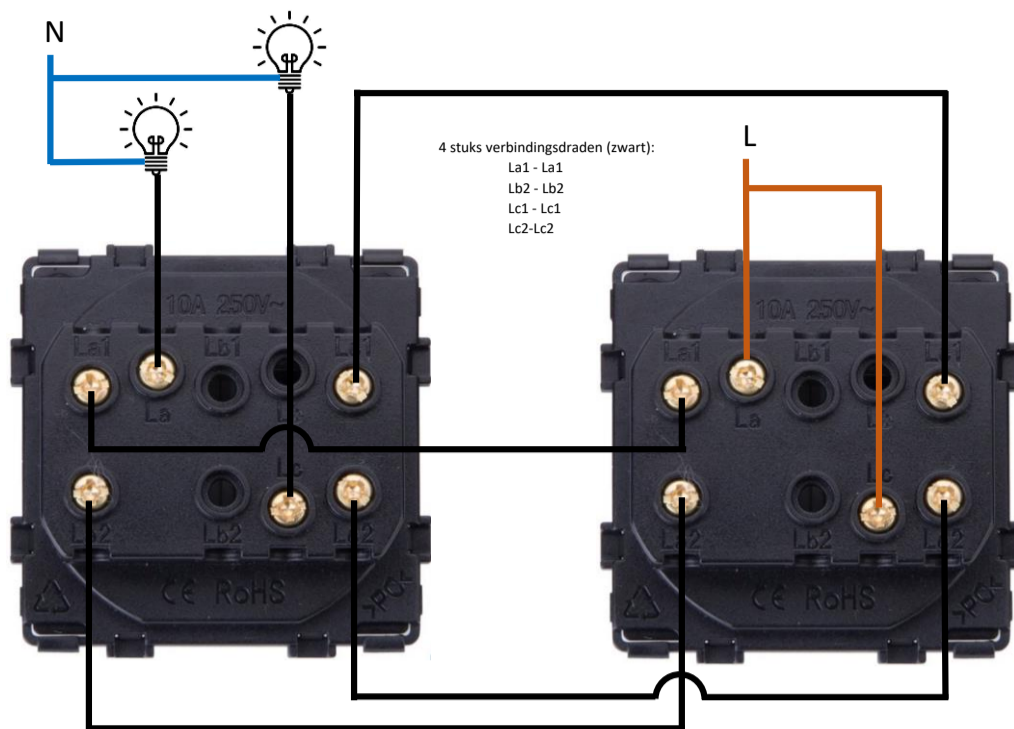

# Aansluitschema's mechanische schakelaars

V1.00

**Index**

- L Fase draad, kleuraanduiding bruin
- N Nuldraad, kleuraanduiding blauw
- L1 Schakeldraad 1, kleuraanduiding zwart
- L2 Schakeldraad 2, kleuraanduiding zwart
- Two way Verbindingsdraad, kleuraanduiding zwart
- Aarde aansluiting, kleuraanduiding geel/groen

**Draaidimmer enkel**

**Pulsschakelaar rolluik**

**Mechanische aan/uit schakelaar enkel**

**Mechanische aan/uit schakelaar dubbel**

**2x Aan/uit wisselschakelaar enkel**

2x mechanische aan/uit wisselschakelaar dubbel

Kruisschakeling met 3 aan/uit enkele schakelaars.

Mechanische aan/uit wisselschakelaar enkel

Mechanische aan/uit kruisschakelaar enkel

Mechanische aan/uit wisselschakelaar enkel

Kruisschakeling met 4 aan/uit enkele schakelaars.