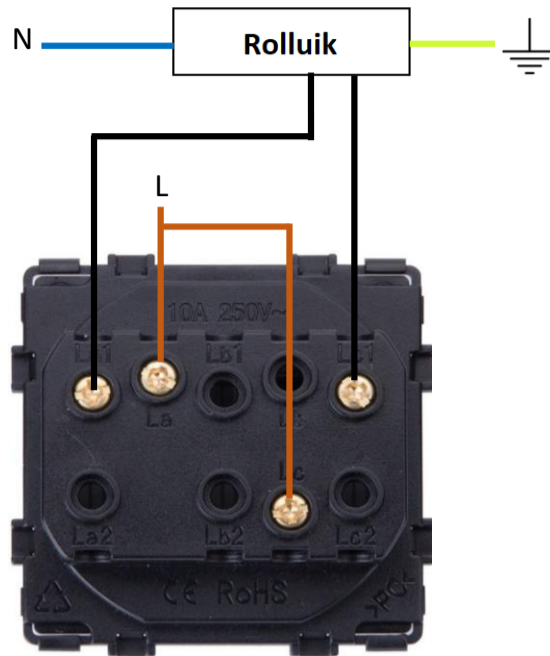

# Aansluitschema's mechanische schakelaars

V1.00

**Index**

- L Fase draad, kleuraanduiding bruin
- N Nuldraad, kleuraanduiding blauw
- L1 Schakeldraad 1, kleuraanduiding zwart
- L2 Schakeldraad 2, kleuraanduiding zwart
- Two way Verbindingsdraad, kleuraanduiding zwart
- Aarde aansluiting, kleuraanduiding geel/groen

**Draaidimmer enkel**

**Pulsschakelaar rolluik**

**Mechanische aan/uit schakelaar enkel**

**Mechanische aan/uit schakelaar dubbel**

**2x Aan/uit wisselschakelaar enkel**

2x mechanische aan/uit wisselschakelaar dubbel

Kruisschakeling met 3 aan/uit enkele schakelaars.

Mechanische aan/uit wisselschakelaar enkel

Mechanische aan/uit kruisschakelaar enkel

Mechanische aan/uit wisselschakelaar enkel

Kruisschakeling met 4 aan/uit enkele schakelaars.