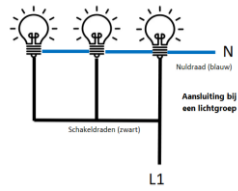

# Aansluitschema's mechanische schakelaars

V1.00

**Index**

- L Fase draad, kleuraanduiding bruin
- N Nuldraad, kleuraanduiding blauw
- L1 Schakeldraad 1, kleuraanduiding zwart
- L2 Schakeldraad 2, kleuraanduiding zwart
- Two way Verbindingsdraad, kleuraanduiding zwart
- Aarde aansluiting, kleuraanduiding geel/groen

Kruisschakeling met 3 aan/uit enkele schakelaars.

Mechanische aan/uit wisselschakelaar enkel

Mechanische aan/uit kruisschakelaar enkel

Mechanische aan/uit wisselschakelaar enkel

Kruisschakeling met 4 aan/uit enkele schakelaars.