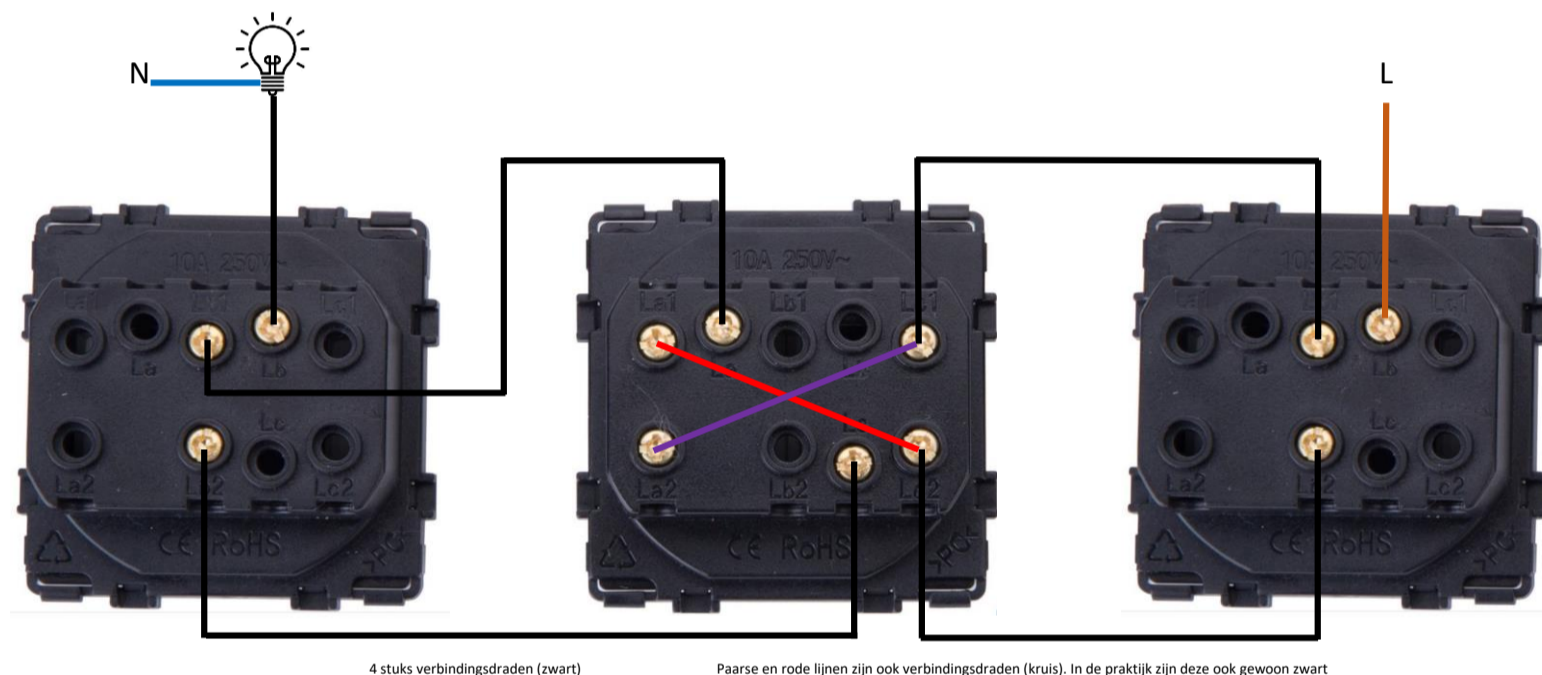

# Aansluitschema's mechanische schakelaars

V1.00

**Index**

- L Fase draad, kleuraanduiding bruin
- N Nuldraad, kleuraanduiding blauw
- L1 Schakeldraad 1, kleuraanduiding zwart
- L2 Schakeldraad 2, kleuraanduiding zwart
- Two way Verbindingsdraad, kleuraanduiding zwart
- Aarde aansluiting, kleuraanduiding geel/groen

**Draaidimmer enkel**

**Pulsschakelaar rolluik**

**Mechanische aan/uit schakelaar enkel**

**Mechanische aan/uit schakelaar dubbel**

**2x Aan/uit wisselschakelaar enkel**

2x mechanische aan/uit wisselschakelaar dubbel

Kruisschakeling met 3 aan/uit enkele schakelaars.

Mechanische aan/uit wisselschakelaar enkel

Mechanische aan/uit kruisschakelaar enkel

Mechanische aan/uit wisselschakelaar enkel

Kruisschakeling met 4 aan/uit enkele schakelaars.